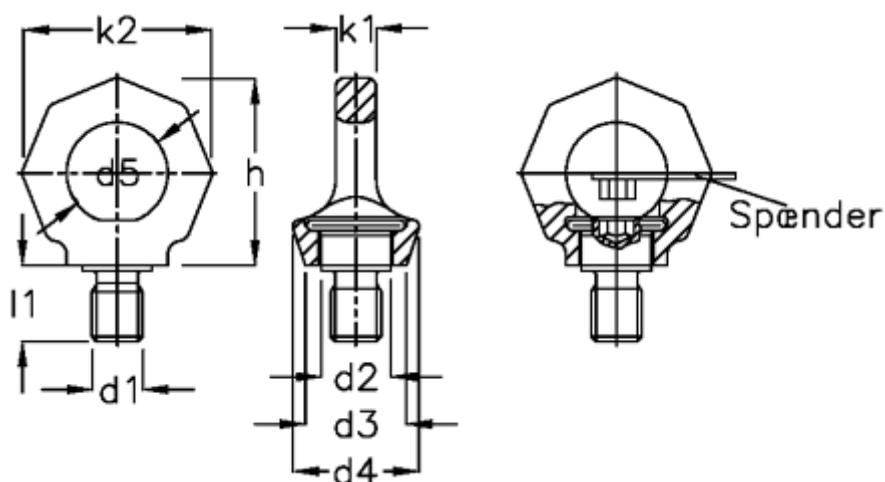

Varenummer: 20581M16B
Beskrivelse: E+G Drejelig øjeskrue
GN 581-M16-B

Mål

d1 = M16	K2	= 65
d2 = 22.0	l1	= 24
d3 = 35	Nominel træk = 1,5t (15000N)	
d4 = 40		
d5 = 35		
d6 = -		
H = 64		
K1 = 14.0		